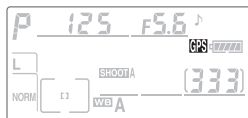

Nikon

It

Guida Nikon alla Fotografia Digitale
con la

D200

DIGITAL CAMERA

CE

Utilizzo di un'unità GPS

Le unità GPS Garmin e Magellan conformi alla versione 2.01 o successiva del protocollo National Marine Electronics Association NMEA0183 possono essere connesse al terminale remoto a dieci poli utilizzando un cavo GPS MC-35 (acquistabile separatamente;  182), consentendo la registrazione delle informazioni nella posizione corrente della fotocamera quando le foto vengono scattate. Il funzionamento è confermato per i seguenti dispositivi:

- Garmin serie eTrex
- Magellan serie SporTrak

Questi dispositivi sono connessi al cavo MC-35 tramite il cavo fornito dal produttore dell'unità GPS. Per ulteriori dettagli, consultare il manuale di MC-35. Prima di accendere la fotocamera, impostate l'unità GPS sul modo NMEA.

Quando la fotocamera stabilisce la comunicazione con un dispositivo GPS, nel pannello di controllo viene visualizzata l'icona . L'esposimetro non viene disattivato quando questa icona è visualizzata. Le informazioni relative alle immagini riprese quando viene visualizzata l'icona  includono una pagina aggiuntiva ( 100) che registra la latitudine, la longitudine, l'altitudine e le informazioni UTC (Coordinated Universal Time) correnti. Se l'unità GPS non riceve dati per due secondi, l'icona  sparisce dal display e la fotocamera interrompe la registrazione delle informazioni GPS.

UTC (Coordinated Universal Time)

I dati UTC sono forniti dal dispositivo GPS e sono indipendenti dall'orologio della fotocamera.

Dati GPS

I dati GPS sono registrati solo quando viene visualizzata l'icona . Assicuratevi che l'icona  sia visualizzata nel pannello di controllo prima di eseguire la ripresa. Un'icona  lampeggiante indica che il dispositivo GPS sta ricercando un segnale; le immagini scattate quando l'icona  lampeggia non includeranno i dati GPS.